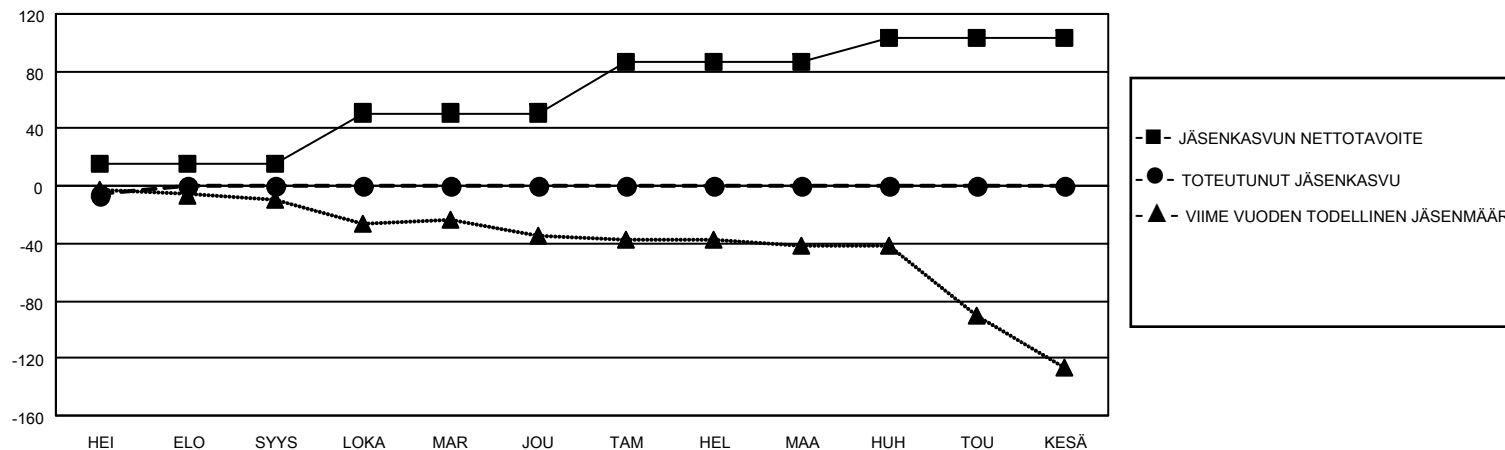

MONTHLY MEMBERSHIP PROGRESS REPORT

SIJAINTI FINLAND

District 107 M

Results as of: 7/31/2022

Klubit				jäsentä			
TULOKSET 2022-2023				TULOKSET 2022-2023			
NELJÄNNES	UUDEN KLUBIN TAVOITE	UUDET KLUBIT	LOPETETUT KLUBIT	NELJÄNNES	JÄSENKASVUN NETTOTAVOITE	TOTEUTUNUT JÄSENKASVU	POISTETUT JÄSENET (mukaan lukien siirrot)
HEI/ELO/SYYS	0	0	2	HEI/ELO/SYYS	15	1	6
LOKA/MAR/JOU	1	0	0	LOKA/MAR/JOU	36	0	0
TAM/HEL/MAA	1	0	0	TAM/HEL/MAA	36	0	0
HUH/TOU/KESÄ	0	0	0	HUH/TOU/KESÄ	16	0	0

TAVOITTEET JA UUDET KLUBIT, KUMULATIIVINEN

TAVOITTEET JA JÄSENET, KUMULATIIVINEN

LAKKAUTETUT KLUBIT: 2

ERONNEET JÄSENET

KUOLLUT	0
KLUBI LAKKAUTETTU	0
MUU	6
YHTEENSÄ	6

0 CLUBS OF 62 LISÄNNYT YHDEN TAI USEAMMAN UUTTA JÄSENTÄ