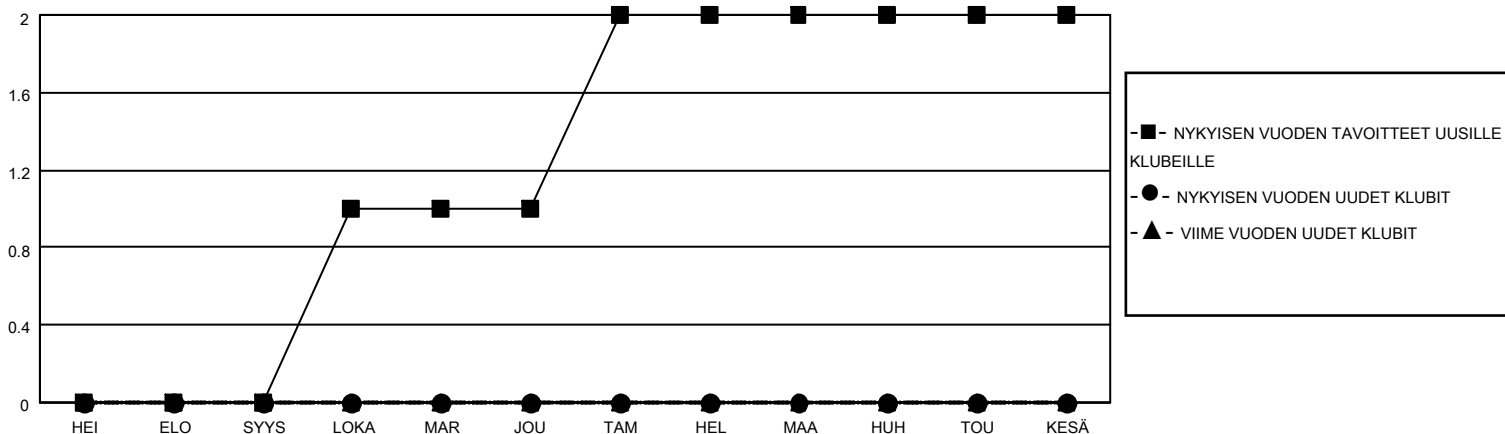

MONTHLY MEMBERSHIP PROGRESS REPORT

SIJAINTI FINLAND

District 107 M

Results as of: 7/31/2022

Klubit				jäsentä			
TULOKSET 2022-2023				TULOKSET 2022-2023			
NELJÄNNES	UUDEN KLUBIN TAVOITE	UUDET KLUBIT	LOPETETUT KLUBIT	NELJÄNNES	JÄSENKASVUN NETTOTAVOITE	TOTEUTUNUT JÄSENKASVU	POISTETUT JÄSENET (mukaan lukien siirrot)
HEI/ELO/SYYS	0	0	2	HEI/ELO/SYYS	15	1	6
LOKA/MAR/JOU	1	0	0	LOKA/MAR/JOU	36	0	0
TAM/HEL/MAA	1	0	0	TAM/HEL/MAA	36	0	0
HUH/TOU/KESÄ	0	0	0	HUH/TOU/KESÄ	16	0	0

TAVOITTEET JA UUDET KLUBIT, KUMULATIIVINEN

TAVOITTEET JA JÄSENET, KUMULATIIVINEN

LAKKAUTETUT KLUBIT: 2

ERONNEET JÄSENET

KUOLLUT	0
KLUBI LAKKAUTETTU	0
MUU	6
YHTEENSÄ	6

0 CLUBS OF 62 LISÄNNYT YHDEN TAI USEAMMAN UUTTA JÄSENTÄ